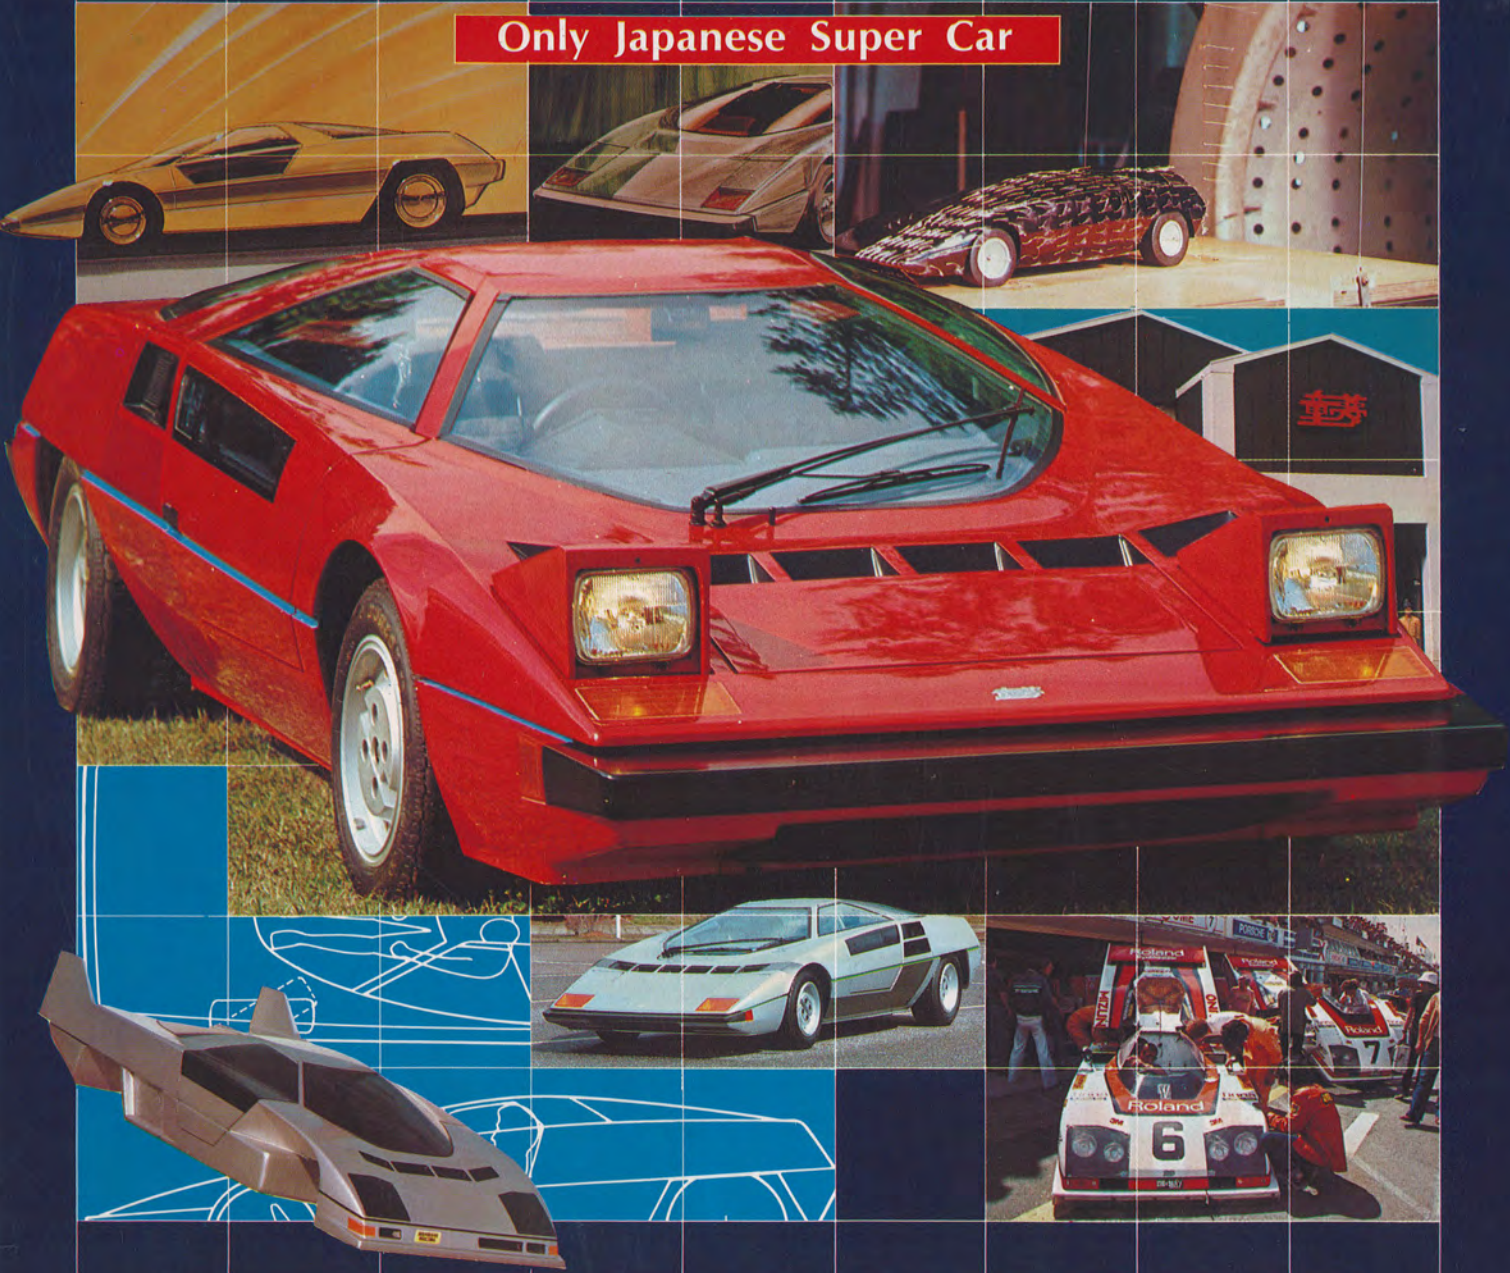

driver DELUXE 7/30臨時増刊

昭和54年7月30日発行  
昭和39年7月18日第3種郵便物認可第166号第17号

# 童夢

のすべて

Only Japanese Super Car

☆世紀のル・マン挑戦からラジコン・カタログまで

ビッグプレゼント！童夢 $\frac{1}{58}$ スケールモデル～ $\frac{1}{12}$ ラジコン，Tシャツ，他